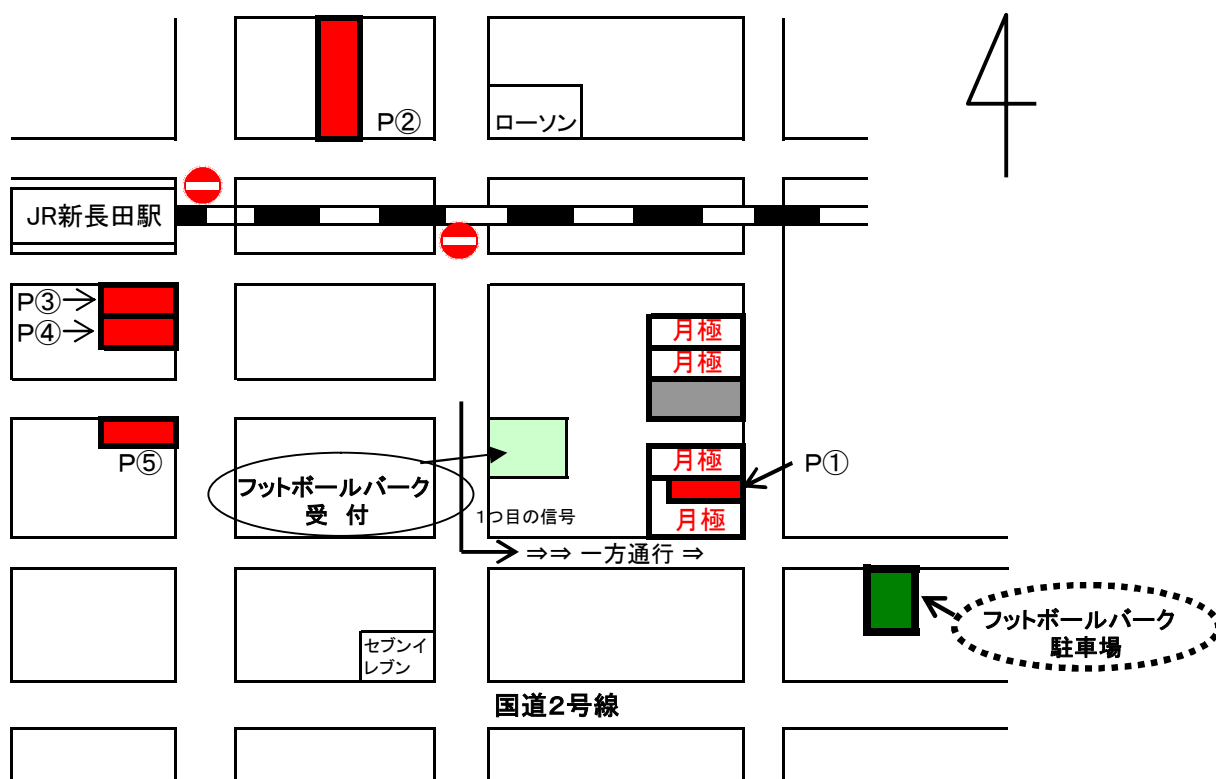

駐車場のご案内

- (*) 当施設駐車場は1箇所のみです(上記濃い緑色の部分です)。
- (*) 施設駐車場が満杯の場合は、近隣の有料駐車場をご利用下さい。
有料駐車場は、上記赤色の部分にございます。

営業時間 料金

P①	: コインパーキング	24時間	8:00~20:00 - ¥100/30分、20:00~8:00 - ¥100/60分
P②	: コインパーキング	24時間	終日 ¥100/60分
P③	: 新長田駅前駐車場	夜12時まで	¥150/30分、上限 ¥1,000
P④	: ピール新長田立体P	夜10時まで	¥150/30分
P⑤	: コインパーキング	24時間	8:00~20:00 - ¥100/20分、20:00~8:00 - ¥100/60分